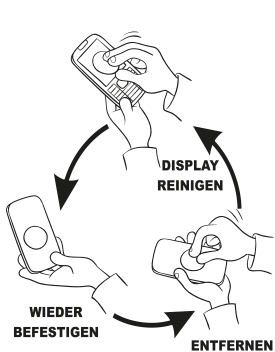

Standardkarte 85x55mm

Trägerkarte Vorderseite

Cleaner

28 x 28 mm

Trägerkarte Rückseite

Trägerkarte mit beispielhafter Cleaner Platzierung

Die Angabe einer Adresse ist nach dem Produktsicherungsgesetz gesetzlich vorgeschrieben. Alternativ ist die Angabe Ihrer Adresse möglich.

Anleitungen

Wünschen Sie eine Anleitung in englischer Sprache, teilen Sie uns dies bitte bei Ihrer Bestellung mit.

Reinigen

Säubern Sie mit der Mikrofaseroberseite das Display. Ein leichtes Anhauchen unterstützt die Reinigungsfunktion.

Anheften

Drücken Sie den MobileCleaner® mit der selbsthaftenden Seite auf der Rückseite des Geräts an, so ist er immer wieder sofort griffbereit.

Tipp

Der MobileCleaner® kann bei Bedarf unter fließendem Wasser gereinigt werden.

Mobilecleaner Gestaltungsvorlage Erklärung

- Die Trägerkarte kann beidseitig gestaltet werden.
- Der Mobilecleaner ist frei positionierbar auf der Trägerkarte.
- 3mm Abstand zum Rand müssen produktionsbedingt eingehalten werden.